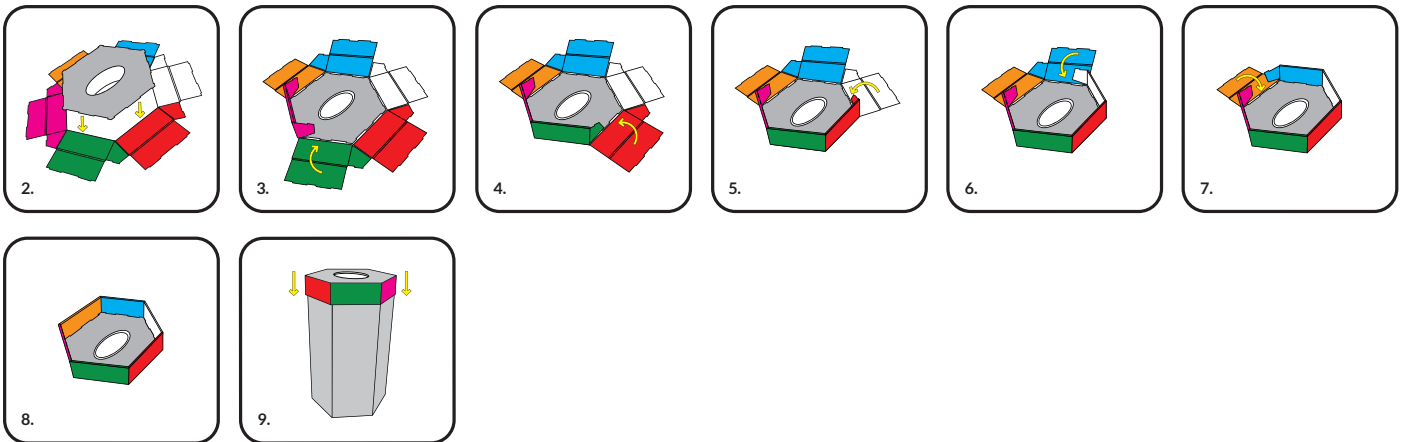

601 SAMMELSACKBOX

MONTAGEANLEITUNG - INSTRUCTION SHEET -
 ISTRUZIONI PER IL MONTAGGIO - NOTICE DE MONTAGE

Für eine einfachere und anschaulichere Montage bietet Ihnen unser Video für die Sammelsackbox hilfreiche Tipps und Tricks. Sie finden das Montagevideo unter www.sammelsack.ch. Wenn Sie weitere Hilfe benötigen, kontaktieren Sie uns bitte.

DECKEL OHNE GRIFF 1. Alle Faltlinien einmal in die eine und einmal in die andere Richtung falten.

DECKEL MIT EINWURF 1. Alle Faltlinien einmal in die eine und einmal in die andere Richtung falten.

DECKEL MIT GRIFF 1. Alle Faltlinien einmal in die eine und einmal in die andere Richtung falten.