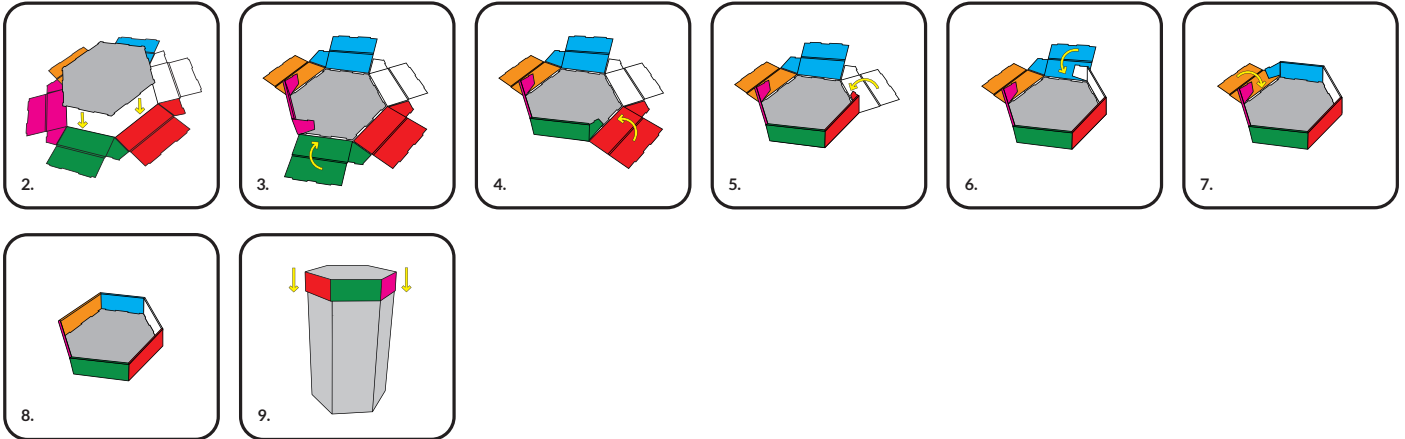

601 SAMMELSACKBOX

MONTAGEANLEITUNG - INSTRUCTION SHEET -
 ISTRUZIONI PER IL MONTAGGIO - NOTICE DE MONTAGE

Für eine einfachere und anschaulichere Montage bietet Ihnen unser Video für die Sammelsackbox hilfreiche Tipps und Tricks. Sie finden das Montagevideo unter www.sammelsack.ch. Wenn Sie weitere Hilfe benötigen, kontaktieren Sie uns bitte.

DECKEL OHNE GRIFF 1. Alle Faltlinien einmal in die eine und einmal in die andere Richtung falten.

DECKEL MIT EINWURF 1. Alle Faltlinien einmal in die eine und einmal in die andere Richtung falten.

DECKEL MIT GRIFF 1. Alle Faltlinien einmal in die eine und einmal in die andere Richtung falten.