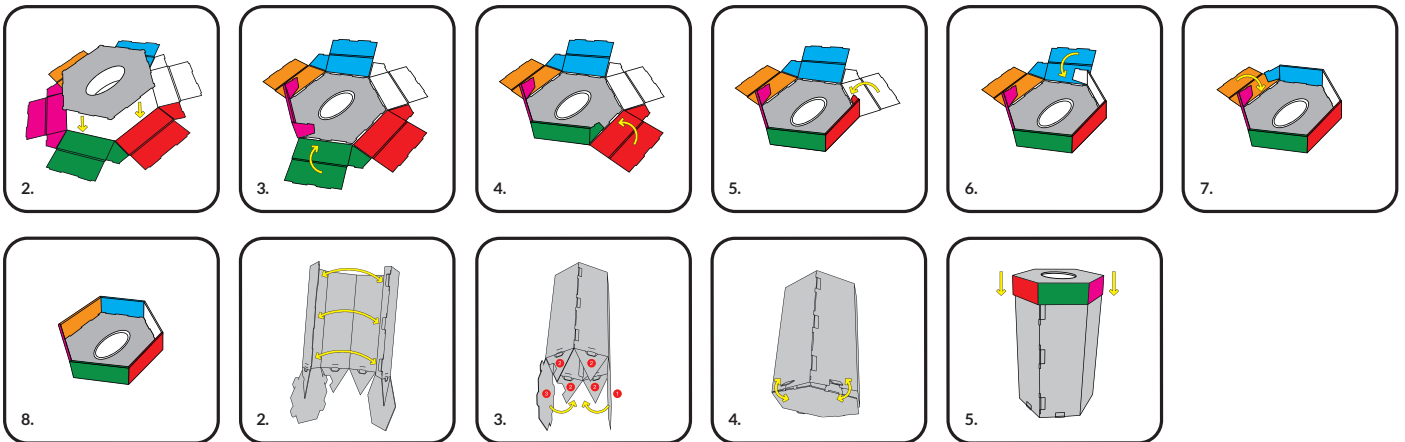

60l SAMMELSACKBOX

MONTAGEANLEITUNG - INSTRUCTION SHEET -
 ISTRUZIONI PER IL MONTAGGIO - NOTICE DE MONTAGE

Für eine einfachere und anschaulichere Montage bietet Ihnen unser Video für die Sammelsackbox hilfreiche Tipps und Tricks. Sie finden das Montagevideo unter www.sammelsack.ch. Wenn Sie weitere Hilfe benötigen, kontaktieren Sie uns bitte.

DECKEL OHNE GRIFF 1. Alle Faltlinien einmal in die eine und einmal in die andere Richtung falten.

DECKEL MIT EINWURF 1. Alle Faltlinien einmal in die eine und einmal in die andere Richtung falten.

DECKEL MIT GRIFF 1. Alle Faltlinien einmal in die eine und einmal in die andere Richtung falten.