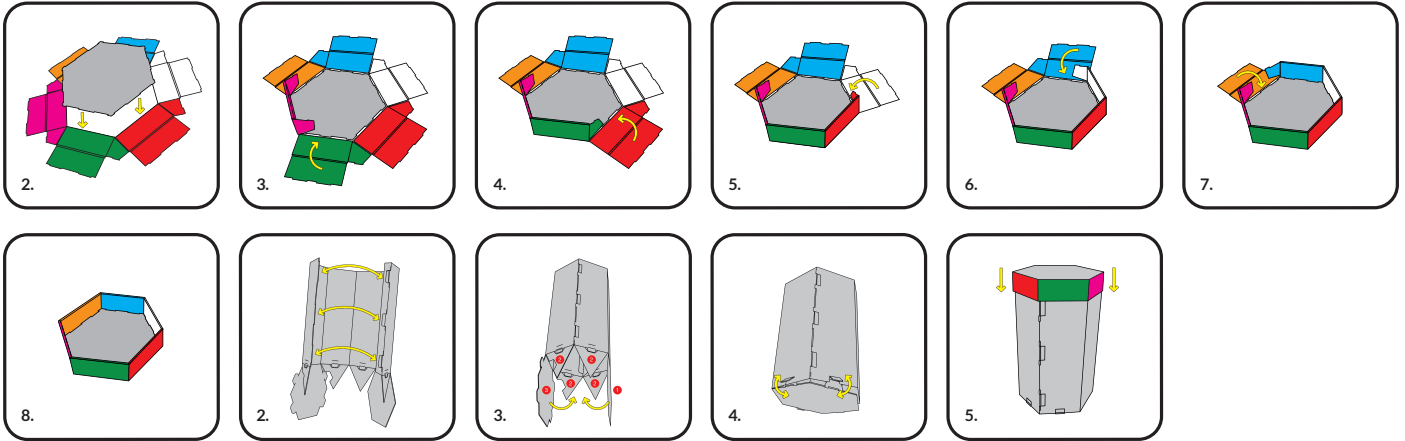

60l SAMMELSACKBOX

MONTAGEANLEITUNG - INSTRUCTION SHEET -
 ISTRUZIONI PER IL MONTAGGIO - NOTICE DE MONTAGE

Für eine einfachere und anschaulichere Montage bietet Ihnen unser Video für die Sammelsackbox hilfreiche Tipps und Tricks. Sie finden das Montagevideo unter www.sammelsack.ch. Wenn Sie weitere Hilfe benötigen, kontaktieren Sie uns bitte.

DECKEL OHNE GRIFF 1. Alle Faltlinien einmal in die eine und einmal in die andere Richtung falten.

DECKEL MIT EINWURF 1. Alle Faltlinien einmal in die eine und einmal in die andere Richtung falten.

DECKEL MIT GRIFF 1. Alle Faltlinien einmal in die eine und einmal in die andere Richtung falten.