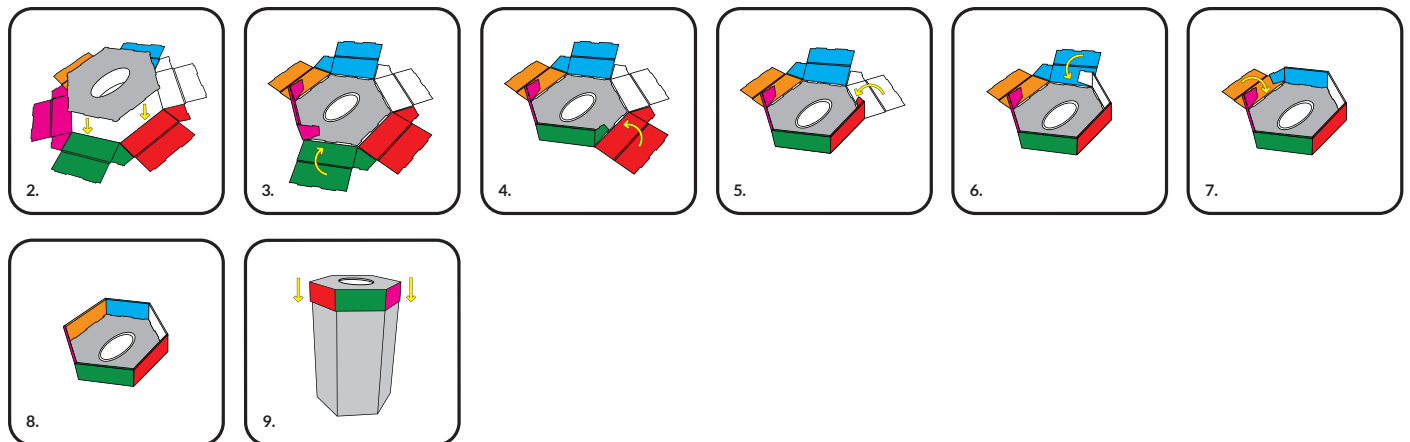

# 351 SAMMELSACKBOX

MONTAGEANLEITUNG - INSTRUCTION SHEET -  
 ISTRUZIONI PER IL MONTAGGIO - NOTICE DE MONTAGE

Für eine einfachere und anschaulichere Montage bietet Ihnen unser Video für die Sammelsackbox hilfreiche Tipps und Tricks. Sie finden das Montagevideo unter [www.sammelsack.ch](http://www.sammelsack.ch). Wenn Sie weitere Hilfe benötigen, kontaktieren Sie uns bitte.

## DECKEL OHNE GRIFF 1. Alle Faltlinien einmal in die eine und einmal in die andere Richtung falten.

## DECKEL MIT EINWURF 1. Alle Faltlinien einmal in die eine und einmal in die andere Richtung falten.

## DECKEL MIT GRIFF 1. Alle Faltlinien einmal in die eine und einmal in die andere Richtung falten.