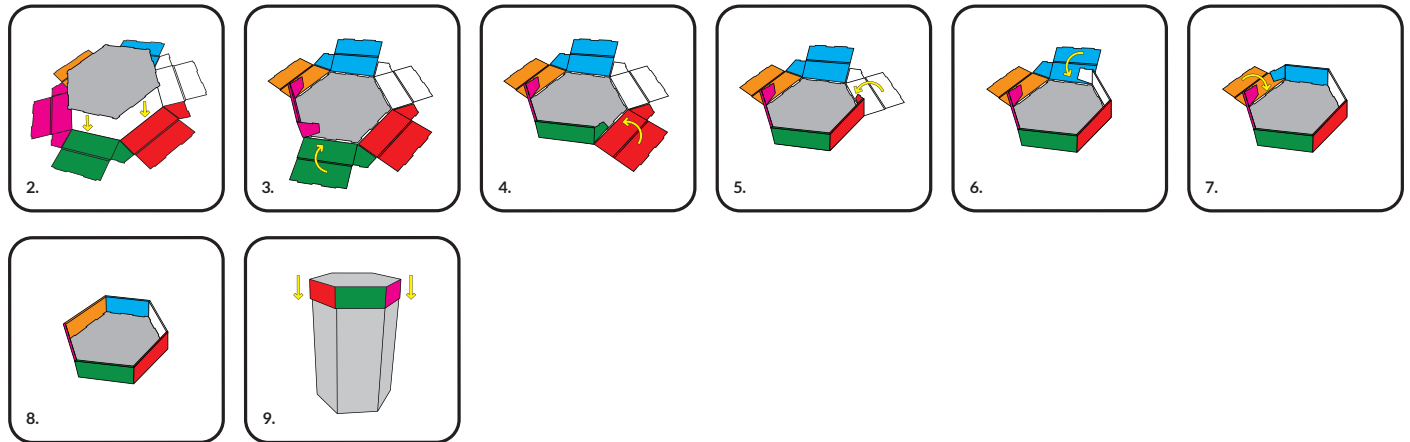

# 351 SAMMELSACKBOX

MONTAGEANLEITUNG - INSTRUCTION SHEET -  
 ISTRUZIONI PER IL MONTAGGIO - NOTICE DE MONTAGE

Für eine einfachere und anschaulichere Montage bietet Ihnen unser Video für die Sammelsackbox hilfreiche Tipps und Tricks. Sie finden das Montagevideo unter [www.sammelsack.ch](http://www.sammelsack.ch). Wenn Sie weitere Hilfe benötigen, kontaktieren Sie uns bitte.

## DECKEL OHNE GRIFF 1. Alle Faltlinien einmal in die eine und einmal in die andere Richtung falten.

## DECKEL MIT EINWURF 1. Alle Faltlinien einmal in die eine und einmal in die andere Richtung falten.

## DECKEL MIT GRIFF 1. Alle Faltlinien einmal in die eine und einmal in die andere Richtung falten.