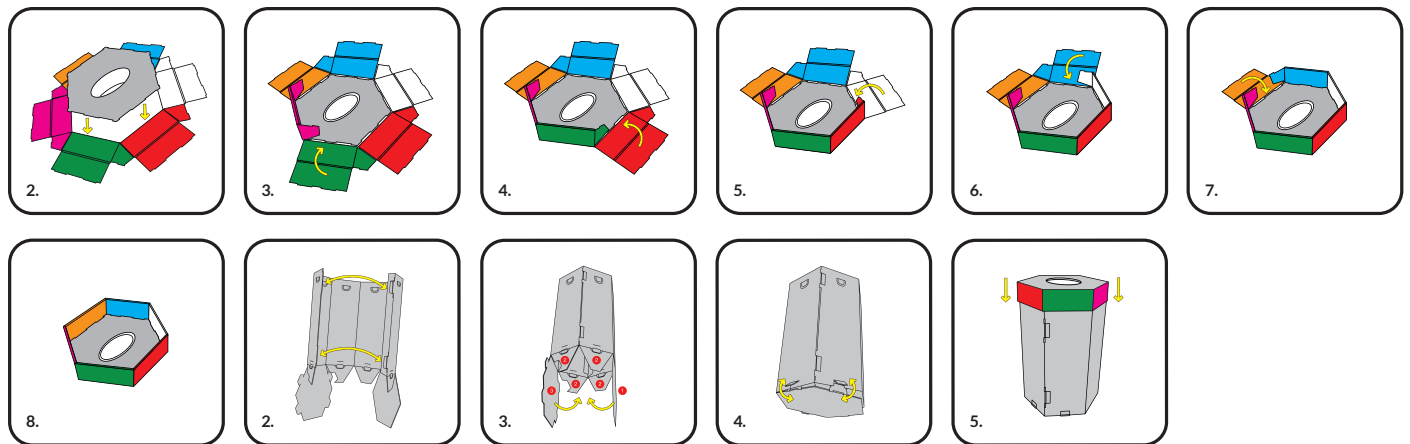

351 SAMMELSACKBOX

MONTAGEANLEITUNG - INSTRUCTION SHEET -
 ISTRUZIONI PER IL MONTAGGIO - NOTICE DE MONTAGE

Für eine einfachere und anschaulichere Montage bietet Ihnen unser Video für die Sammelsackbox hilfreiche Tipps und Tricks. Sie finden das Montagevideo unter www.sammelsack.ch. Wenn Sie weitere Hilfe benötigen, kontaktieren Sie uns bitte.

DECKEL OHNE GRIFF 1. Alle Faltlinien einmal in die eine und einmal in die andere Richtung falten.

DECKEL MIT EINWURF 1. Alle Faltlinien einmal in die eine und einmal in die andere Richtung falten.

DECKEL MIT GRIFF 1. Alle Faltlinien einmal in die eine und einmal in die andere Richtung falten.