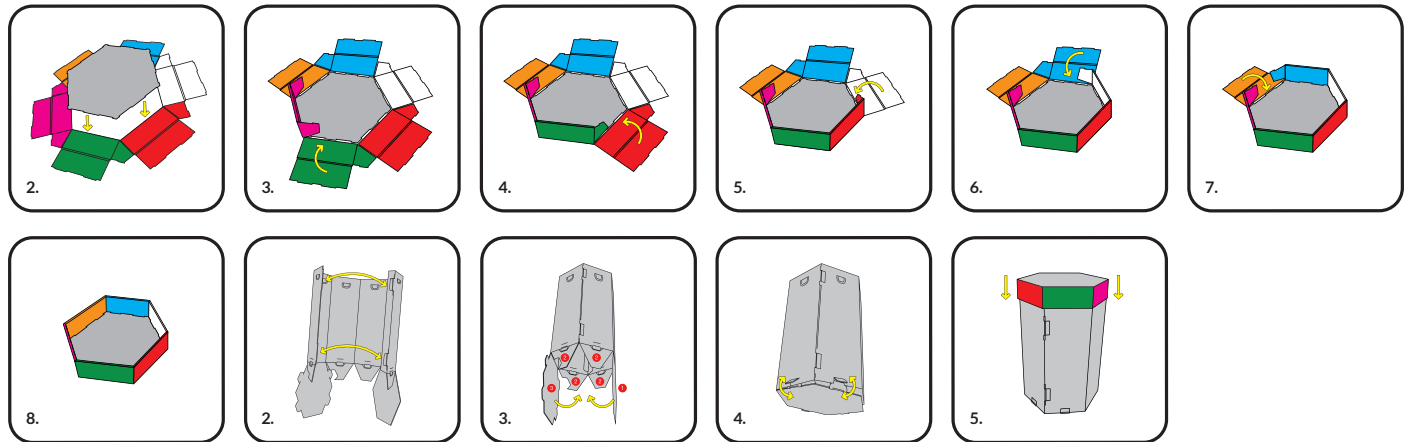

351 SAMMELSACKBOX

MONTAGEANLEITUNG - INSTRUCTION SHEET -
 ISTRUZIONI PER IL MONTAGGIO - NOTICE DE MONTAGE

Für eine einfachere und anschaulichere Montage bietet Ihnen unser Video für die Sammelsackbox hilfreiche Tipps und Tricks. Sie finden das Montagevideo unter www.sammelsack.ch. Wenn Sie weitere Hilfe benötigen, kontaktieren Sie uns bitte.

DECKEL OHNE GRIFF 1. Alle Faltlinien einmal in die eine und einmal in die andere Richtung falten.

DECKEL MIT EINWURF 1. Alle Faltlinien einmal in die eine und einmal in die andere Richtung falten.

DECKEL MIT GRIFF 1. Alle Faltlinien einmal in die eine und einmal in die andere Richtung falten.