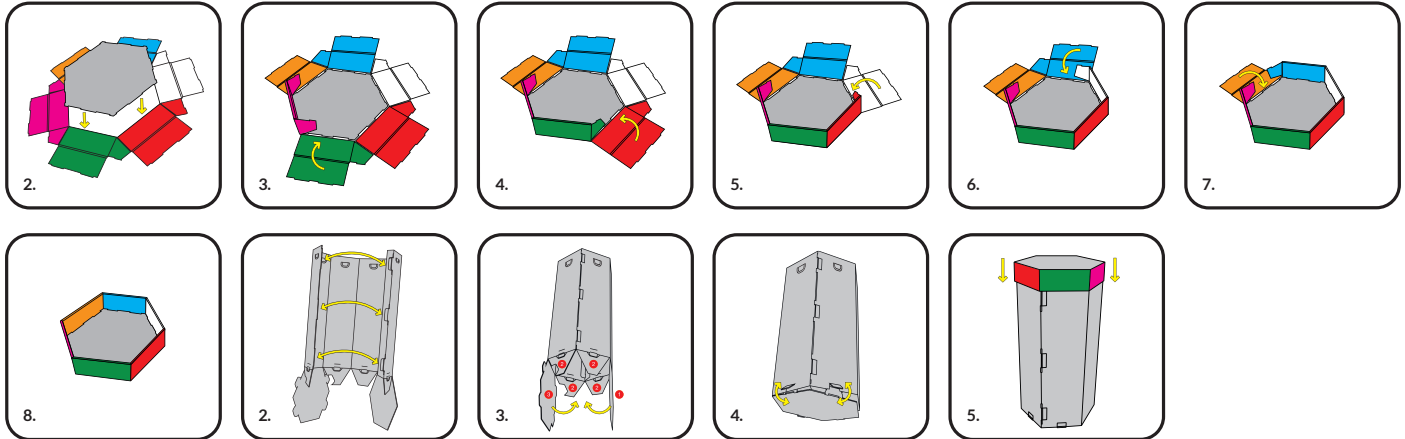

1101

SAMMELSACKBOX

MONTAGEANLEITUNG - INSTRUCTION SHEET -
 ISTRUZIONI PER IL MONTAGGIO - NOTICE DE MONTAGE

Für eine einfachere und anschaulichere Montage bietet Ihnen unser Video für die Sammelsackbox hilfreiche Tipps und Tricks. Sie finden das Montagevideo unter www.sammelsack.ch. Wenn Sie weitere Hilfe benötigen, kontaktieren Sie uns bitte.

DECKEL OHNE GRIFF 1. Alle Faltlinien einmal in die eine und einmal in die andere Richtung falten.

DECKEL MIT EINWURF 1. Alle Faltlinien einmal in die eine und einmal in die andere Richtung falten.

DECKEL MIT GRIFF 1. Alle Faltlinien einmal in die eine und einmal in die andere Richtung falten.