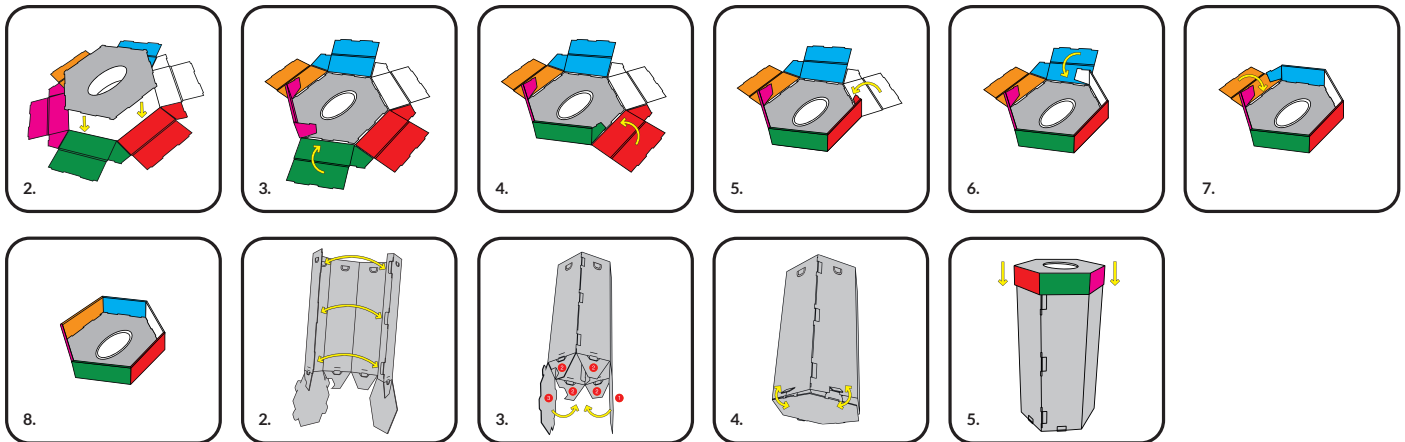

1101

SAMMELSACKBOX

MONTAGEANLEITUNG - INSTRUCTION SHEET -
 ISTRUZIONI PER IL MONTAGGIO - NOTICE DE MONTAGE

Für eine einfachere und anschaulichere Montage bietet Ihnen unser Video für die Sammelsackbox hilfreiche Tipps und Tricks. Sie finden das Montagevideo unter www.sammelsack.ch. Wenn Sie weitere Hilfe benötigen, kontaktieren Sie uns bitte.

DECKEL OHNE GRIFF 1. Alle Faltlinien einmal in die eine und einmal in die andere Richtung falten.

DECKEL MIT EINWURF 1. Alle Faltlinien einmal in die eine und einmal in die andere Richtung falten.

DECKEL MIT GRIFF 1. Alle Faltlinien einmal in die eine und einmal in die andere Richtung falten.