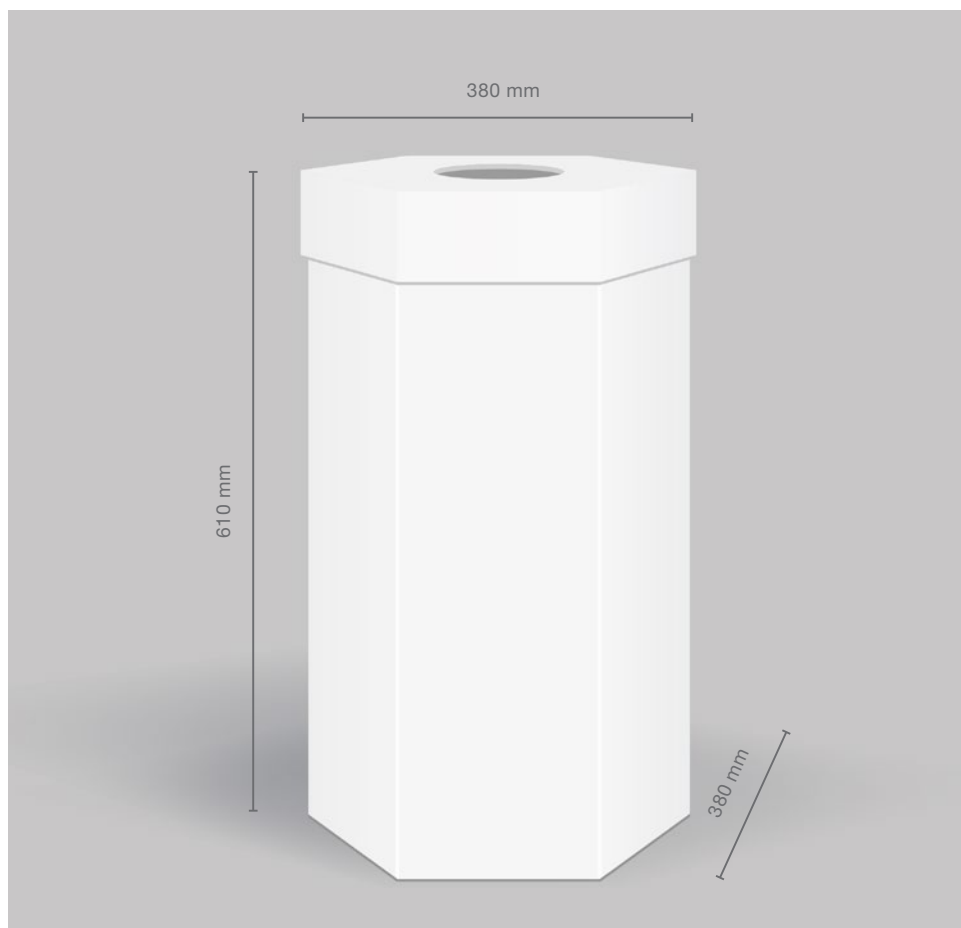

601 UNBEDRUCKT BOX MIT EINWURF

Die Sammelbox aus 3mm wetterfestem Kunststoff (PP) ist leicht und dennoch stabil. Nach der Verwendung ist die Box zu 100% recyclebar.

TIPP!

Grundmasse (L/B/H): 380 x 380 x 610 mm
Gewicht: 1.8 kg
Material: 3 mm Hohlkammerplatte
Druck: Digitaldruck